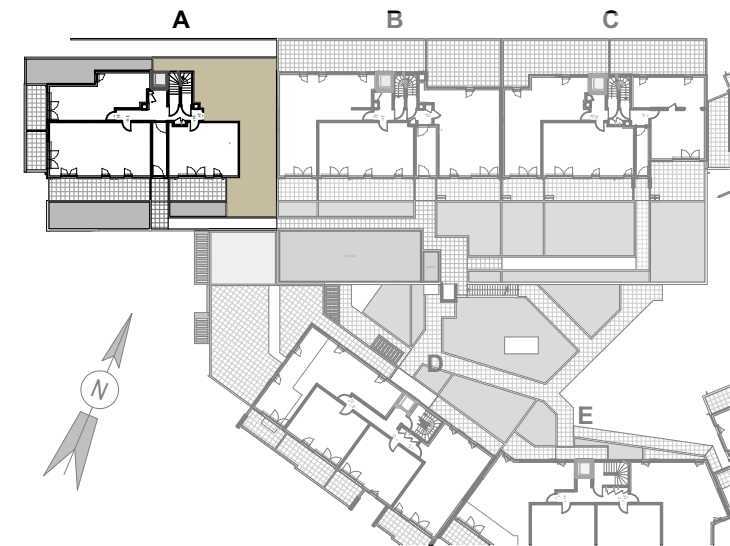

LEGENDE

- PL Placard
- TEG Tableau Electrique
- Faux-plafond Haut libre mini 2,10m

- PF Porte fenêtre
- F Fenêtre
- CF Chassis fixe
- of Ouvrant à la française
- CF Chassis fixe
- all vf Allégé vitrée fixe

- F Réfrigérateur
- LL Lave linge
- LV Lave vaisselle
- Sèche - serviettes

GRAND ANGLE
RÉSIDENCE DE STANDING

Avenue Henri Giraud
"camp Gallieni"

83600 FREJUS

N ° A01	T 3	R d C
---------	-----	-------

TABLEAU DES SURFACES

Réception	32,63 m ²
Entrée	8,89 m ²
Séjour-Cuisine	23,74 m ²
Dgt	2,06 m ²
Salle de bain	3,63 m ²
Chambre 1	16,28 m ²
Chambre 2	11,26 m ²
Wc	2,18 m ²
Surface habitable totale	68,04 m²
Terrasse	13,49 m ²
Jardiniere privative	8,73 m ²
Jardin privatif	17,70 m ²
Surface privative totale	107,96 m²