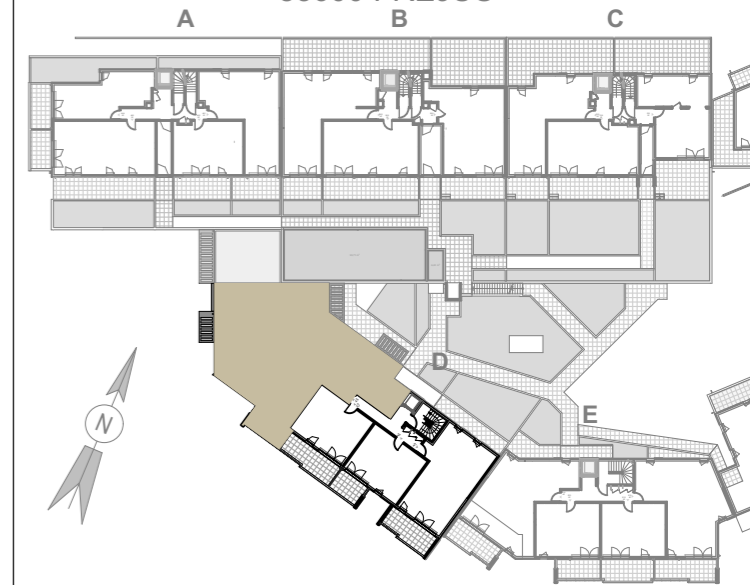

LEGENDE

- PL Placard
- TEG Tableau Electrique
- Faux-plafond Haut libre mini 2.10m

- PF Porte fenêtre
- F Fenêtre
- CF Chassis fixe
- of Ouvrant à la française
- CF Chassis fixe
- all vf Allégé vitrée fixe

- F Réfrigérateur
- LL Lave linge
- LV Lave vaisselle
- Sèche - serviettes

GRAND ANGLE
RÉSIDENCE DE STANDING

Avenue Henri Giraud
"camp Gallieni"

83600 FREJUS

N° D14

T 4

R + 1