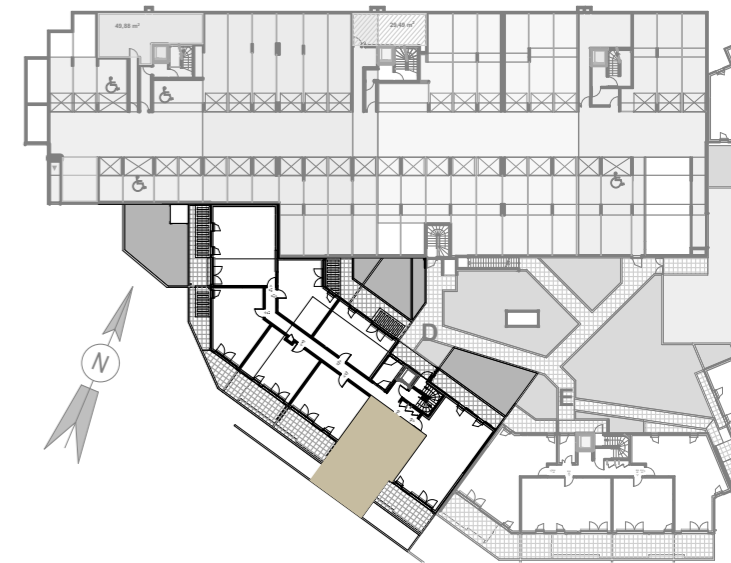

LEGENDE

- PL Placard
- TEG Tableau Electrique
- Faux-plafond Haut libre mini 2,10m

- PF Porte fenêtre
- F Fenêtre
- CF Chassis fixe
- of Ouvrant à la française
- CF Chassis fixe
- all vf Allégé vitrée fixe

- F Réfrigérateur
- LL Lave linge
- LV Lave vaisselle
- Sèche - serviettes

GRAND ANGLE
 RÉSIDENCE DE STANDING

Avenue Henri Giraud
"camp Gallieni"

83600 FREJUS

| N ° D02 | T 2 | R d C |
|---------|-----|-------|
|---------|-----|-------|

TABLEAU DES SURFACES

| | | |
|---------------------------------|----------------------|----------------------------|
| Réception | | 22,67 m ² |
| Séjour-Cuisine | 22,67 m ² | |
| Dégagement | | 1,70 m ² |
| Salle de bain | | 4,14 m ² |
| Chambre | | 11,89 m ² |
| Wc | | 1,76 m ² |
| Surface habitable totale | | 42,16 m² |
| Terrasse | | 19,51 m ² |
| Jardin privatif | | 14,72 m ² |
| Surface privative totale | | 76,39 m² |