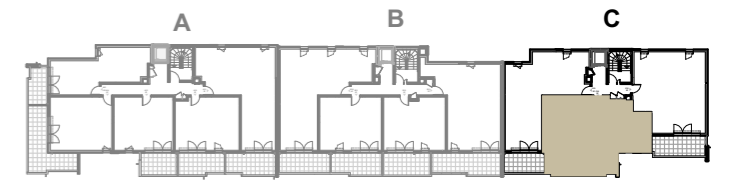

LEGENDE

- PL Placard
- TEG Tableau Electrique
- Faux-plafond Haut libre mini 2,10m
- PF Porte fenêtre
- F Fenêtre
- CF Chassis fixe
- of Ouvrant à la française
- CF Chassis fixe
- all vf Allégé vitrée fixe
- F Réfrigérateur
- LL Lave linge
- LV Lave vaisselle
- Sèche - serviettes

GRAND ANGLE
 RÉSIDENCE DE STANDING

Avenue Henri Giraud
 "camp Gallieni"
 83600 FREJUS

N ° C22	T 3	R + 2
---------	-----	-------

TABLEAU DES SURFACES

Réception	33,54 m ²
Entrée	5,87 m ²
Séjour-Cuisine	27,67 m ²
Salle de bain	2,21 m ²
Sde	3,02 m ²
Chambre 1	11,64 m ²
Chambre 2	11,92 m ²
Wc	1,74 m ²
Surface habitable totale	64,07 m²
Terrasse	19,65 m ²
Surface privative totale	83,72 m²