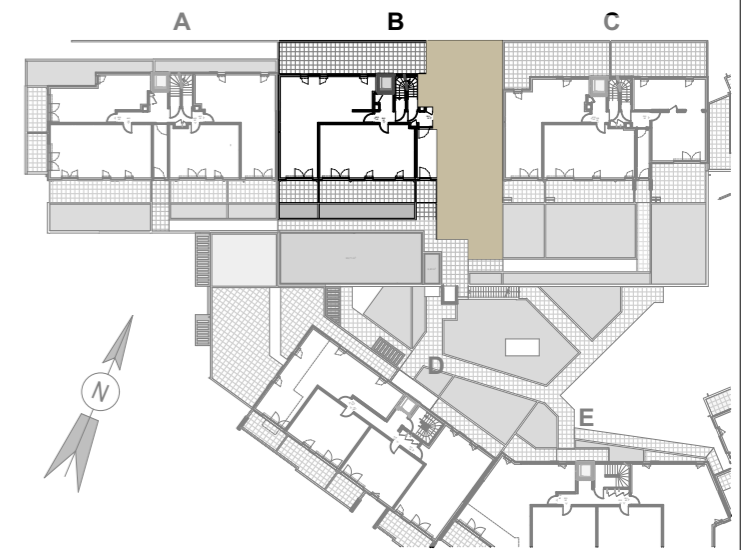

LEGENDE

PL	Placard
TEG	Tableau Electrique
	Faux-plafond Haut libre mini 2,10m
PF	Porte fenêtre
F	Fenêtre
CF	Chassis fixe
of	Ouvrant à la française
CF	Chassis fixe
all vf	Allié vitrée fixe
F	Réfrigérateur
LL	Lave linge
LV	Lave vaisselle
	Sèche - serviettes

GRAND ANGLE
 RÉSIDENCE DE STANDING

Avenue Henri Giraud
 "camp Gallieni"
 83600 FREJUS

N ° B01	T 3	R d C
---------	-----	-------

TABLEAU DES SURFACES

Réception	32,92 m ²
Entrée	7,08 m ²
Séjour-Cuisine	25,84 m ²
Salle de bain	6,00 m ²
Chambre 1	14,39 m ²
Chambre 2	13,99 m ²
Wc	1,65 m ²
Surface habitable totale	68,95 m²
Terrasse	17,91 m ²
Terrasse 2	44,14 m ²
Jardin privatif	35,27 m ²
Surface privative totale	166,27 m²

Des modifications sont susceptibles d'être apportées à ce plan en fonction de la mise au point des plans d'exécution et les nécessités techniques de la réalisation, tant en ce qui concerne les dimensions libres, que l'équipement. Les surfaces indiquées sont approximatives. Les retombées, soffites, faux-plafonds ne sont pas tous figurés ou le sont à titre indicatif. Tous les objets meublants, indiqués en pointillé, ainsi que l'évier ne sont pas fournis.