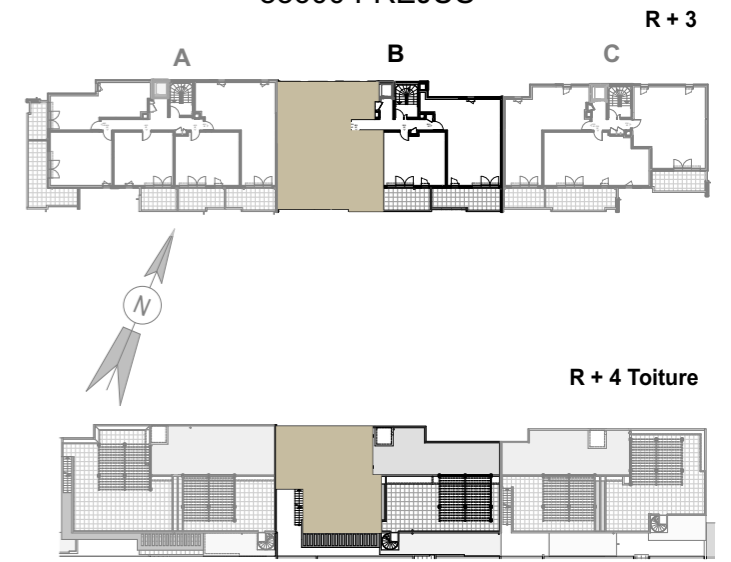

GRAND ANGLE
 RÉSIDENCE DE STANDING

Avenue Henri Giraud
"camp Gallieni"

83600 FREJUS

N ° B32 T 4 R + 3

LEGENDE

- PL Placard
- TEG Tableau Electrique
- Faux-plafond Haut libre mini 2.10m
- PF Porte fenêtre
- F Fenêtre
- CF Chassis fixe
- of Ouvrant à la française
- CF Chassis fixe
- all vf Allégé vitrée fixe
- F Réfrigérateur
- LL Lave linge
- LV Lave vaisselle
- Sèche - serviettes

Des modifications sont susceptibles d'être apportées à ce plan en fonction de la mise au point des plans d'exécution et les nécessités techniques de la réalisation, tant en ce qui concerne les dimensions libres, que l'équipement. Les surfaces indiquées sont approximatives. Les retombées, soffites, faux-plafonds ne sont pas tous figurés ou le sont à titre indicatif. Tous les objets meublants, indiqués en pointillé, ainsi que l'évier ne sont pas fournis.