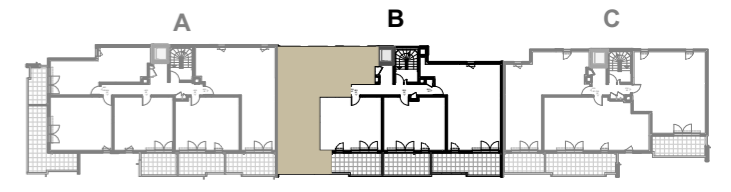

LEGENDE

- PL Placard
- TEG Tableau Electrique
- Faux-plafond Haut libre mini 2,10m
- PF Porte fenêtre
- F Fenêtre
- CF Chassis fixe
- of Ouvrant à la française
- CF Chassis fixe
- all vf Allégé vitrée fixe
- F Réfrigérateur
- LL Lave linge
- LV Lave vaisselle
- Sèche - serviettes

GRAND ANGLE

RÉSIDENCE DE STANDING

Avenue Henri Giraud
"camp Gallieni"
83600 FREJUS

N ° B24	T 3	R + 2
---------	-----	-------

TABLEAU DES SURFACES

Réception	37,02 m ²
Entrée	7,91 m ²
Séjour-Cuisine	29,11 m ²
Salle de bain	6,04 m ²
Chambre 1	13,22 m ²
Chambre 2	11,11 m ²
Dress.	5,02 m ²
Wc	2,56 m ²
Surface habitable totale	74,97 m²
Terrasse	13,59 m ²
Surface privative totale	88,56 m²